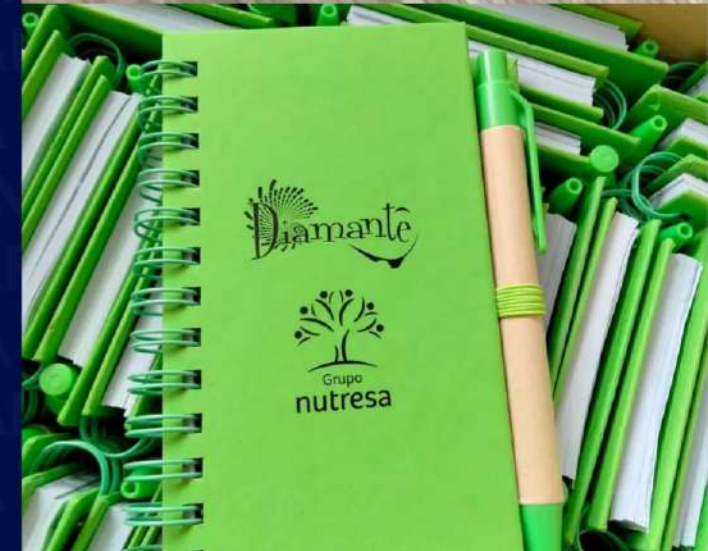

@f Print Creativos

SOUVENIRS
MATERIAL P.O.P

ARTÍCULOS DE OFICINA

- ▶ Memorias USB
- ▶ Kits (Memos, cintas, grapadora, etc)
- ▶ Pad Mouse
- ▶ Lapiceros
- ▶ Vasos Viajeros y Termos
- ▶ Llaveros
- ▶ Organizadores
- ▶ Porta Celulares y notas
- ▶ Cartucheras / Estuches

📷 f Print Creativos

ARTICULOS PERSONALIZABLES

Contamos con muchos productos pregunte por los que no vea.

- Relojes
- Botilitos
- Figuras antiestres
- Manillas plasticas
- Porta vasos
- Destapadores
- Bolsas
- Impermeables
- Cangureras
- Bolsos